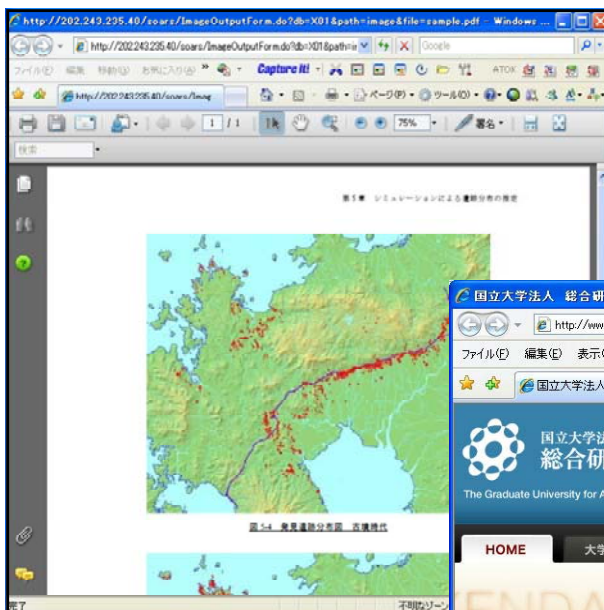

●ファイルの表示, リンク先の表示

項目の値として格納できるのは、テキストや数値だけでなく、画像ファイルや pdf ファイルを格納できます。また、テキストを HTML テキストとして格納しておくことによって、ホームページへのリンクも実現できるようになっています。この例では「備考2」にファイル名が、「備考1」と「備考3」に HTML テキストでリンク先が記述されています。

データベース名	X01 テストデータベース	
項目名称	入力内容	
ID	12345	
名称	及川昭文	
英語	Akifumi Oikawa	
よみ	オイカワアキフミ	
備考1	text	
備考2	sample	
備考3	homepage	
タグ	項目名	
010	ID	
020	名称	
025	英語	Akifumi Oikawa
030	よみ	オイカワアキフミ
040	備考1	<A href="/X01/B094/B094.html" target="_blank"> text</A>
045	備考2	sample
050	備考3	<A href="http://www.soken.ac.jp" target="_blank"> homepage</A>

「備考2」の sample.pdf ファイルが表示されている例